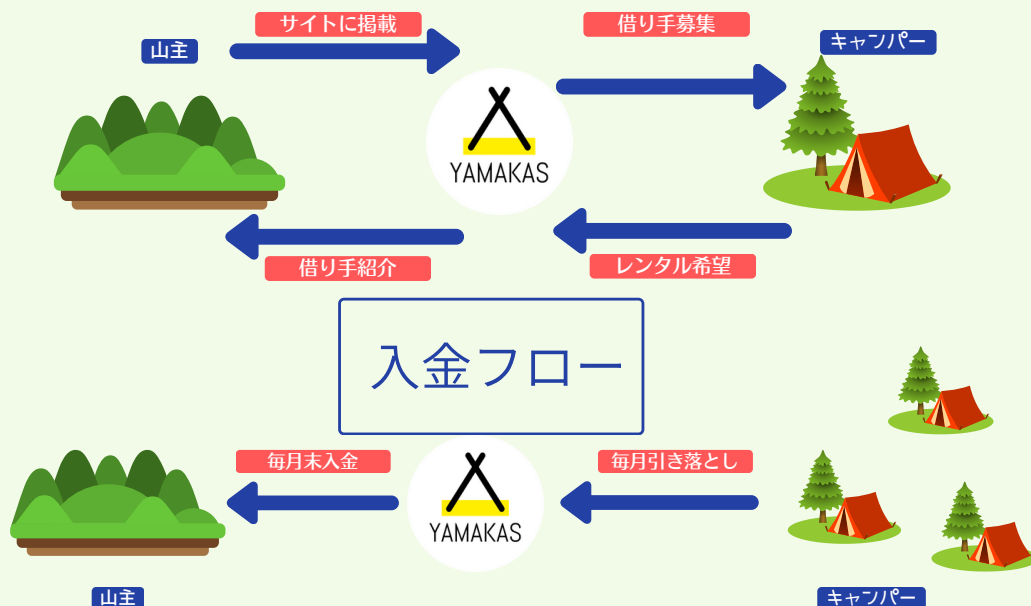

未活用山林を活用した地域の一次産業活性化

町有林・市有林を持っているけど活用策が具体的でない。

そんな自治体におすすめするのが弊社の「YAMAKAS」
山林を活用し、関係人口の創出と里山の復活をお手伝いいたします。

また、地域の山主様との間にさせていただくことで町有林・市有林がなくても
参画可能となります。

YAMAKASとは

未活用山林の持ち主とソロキャンパーをつなぐマッチングサービス。

2021年2月から開始し、2023年06月現在2,200名のキャンパーが
レンタルできる山林を探しています。

現在貸出中の山林：<https://yamakas.jp/rental/>

利用の流れ

現在のレンタル地

現在全国27箇所79区画で山林のレンタルを行っており、35名の方が
継続して山林をレンタルしキャンプを楽しんでおられます。

現在貸出中の山林：<https://yamakas.jp/rental/>

問い合わせ：メディコム株式会社 木村 info@yamakas.jp
〒543-0052 大阪府大阪市天王寺区大道3-1-18