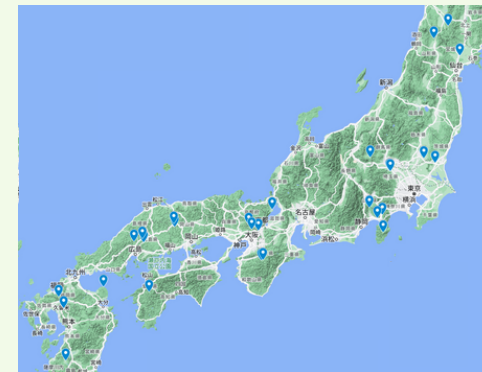

未活用山林を活用した地域の一次産業活性化

町有林・市有林を持っているけど活用策が具体的でない。

そんな自治体におすすめするのが弊社の「YAMAKAS」
山林を活用し、関係人口の創出と里山の復活をお手伝いいたします。

また、地域の山主様との間にさせていただくことで町有林・市有林がなくても
参画可能となります。

YAMAKASとは

未活用山林の持ち主とソロキャンパーをつなぐマッチングサービス。

2021年2月から開始し、2023年06月現在2,200名のキャンパーが
レンタルできる山林を探しています。

現在貸出中の山林：<https://yamakas.jp/rental/>

利用の流れ

現在のレンタル地

現在全国27箇所79区画で山林のレンタルを行っており、35名の方が
継続して山林をレンタルしキャンプを楽しんでおられます。

現在貸出中の山林：<https://yamakas.jp/rental/>

問い合わせ：メディコム株式会社 木村 info@yamakas.jp
〒543-0052 大阪府大阪市天王寺区大道3-1-18