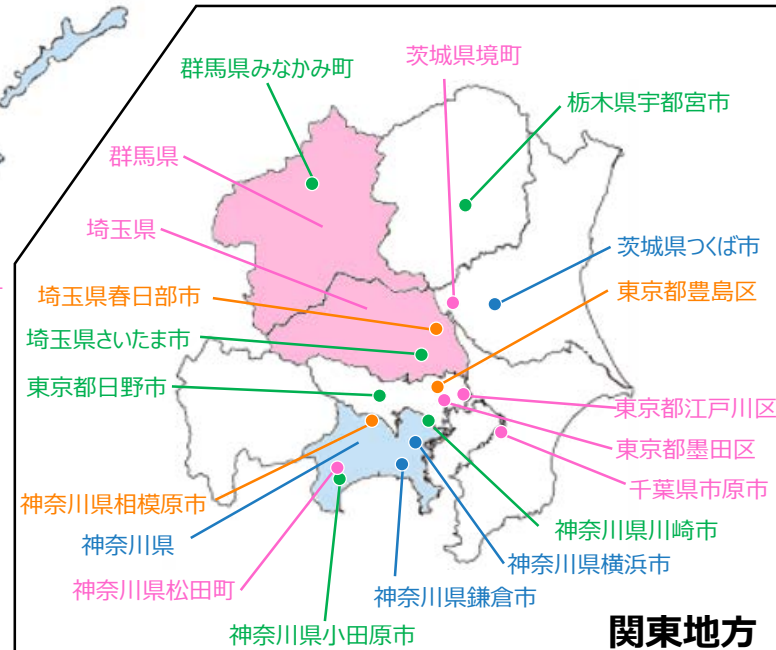

2018年度～2021年度SDGs未来都市等選定都市所在地

桃色：2021年度
 橙色：2020年度
 緑色：2019年度
 青色：2018年度
 ※県が選定されている場合は県全域を着色

出典：国土地理院ウェブサイト (<https://maps.gsi.go.jp/>) の白地図をもとに作成

2018年度～2021年度SDGs未来都市等選定都市一覽

2018年選定(全29都市) ※都道府県・市区町村コード順

都道府県	選定都市名	都道府県	選定都市名
北海道	★北海道	静岡県	静岡市
	札幌市		浜松市
	二七〇町	愛知県	豊田市
	下川町	三重県	志摩市
宮城県	東松島市	大阪府	堺市
秋田県	仙北市	奈良県	十津川村
山形県	飯豊町	岡山県	岡山市
茨城県	つくば市		真庭市
神奈川県	★神奈川県	広島県	★広島県
	横浜市	山口県	宇部市
	鎌倉市	徳島県	上勝町
富山県	富山市	福岡県	北九州市
石川県	珠洲市	長崎県	壱岐市
	白山市	熊本県	小国町
長野県	★長野県		

※黄色網掛けは「自治体SDGsモデル事業」選定自治体
 ※★はSDGs未来都市のうち都道府県

2019年選定(全31都市) ※都道府県・市区町村コード順

都道府県	選定都市名	都道府県	選定都市名
岩手県	陸前高田市	滋賀県	★滋賀県
福島県	郡山市	京都府	舞鶴市
栃木県	宇都宮市	奈良県	生駒市
群馬県	みなかみ町		三郷町
埼玉県	さいたま市		広陵町
東京都	日野市	和歌山県	和歌山市
神奈川県	川崎市	鳥取県	智頭町
	小田原市		日南町
新潟県	見附市	岡山県	西粟倉村
富山県	★富山県	福岡県	大牟田市
	南砺市		福津市
石川県	小松市	熊本県	熊本市
福井県	鯖江市	鹿児島県	大崎町
愛知県	★愛知県		徳之島町
	名古屋市	沖縄県	恩納村
	豊橋市		

2020年選定(全33都市) ※都道府県・市区町村コード順

都道府県	選定都市名	都道府県	選定都市名
岩手県	岩手町	滋賀県	湖南市
宮城県	仙台市	京都府	亀岡市
	石巻市	大阪府	大阪市
山形県	鶴岡市		豊田市
埼玉県	春日部市		富田林市
東京都	豊島区	兵庫県	明石市
神奈川県	相模原市	岡山県	倉敷市
	金沢市	広島県	東広島市
	加賀市	香川県	三豊市
石川県	能美市	愛媛県	松山市
	能美市	高知県	土佐町
長野県	大町市	福岡県	宗像市
岐阜県	★岐阜県	長崎県	対馬市
静岡県	富士市	熊本県	水俣市
	掛川市	鹿児島県	鹿児島市
愛知県	岡崎市	沖縄県	石垣市
三重県	★三重県		
	いなべ市		