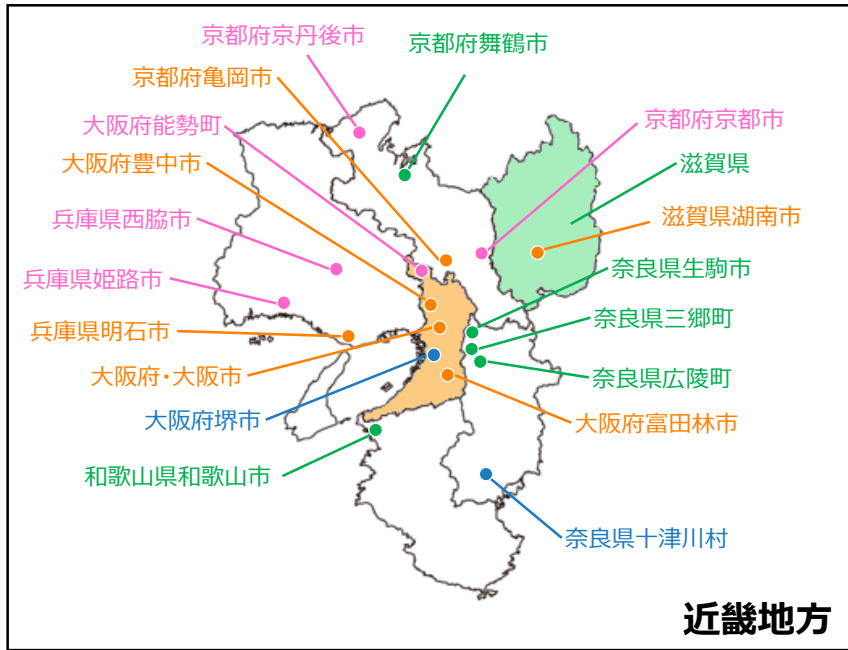

2018年度～2021年度SDGs未来都市等選定都市所在地

桃色：2021年度
 橙色：2020年度
 緑色：2019年度
 青色：2018年度
 ※県が選定されている場合は県全域を着色

出典：国土地理院ウェブサイト (<https://maps.gsi.go.jp/>) の白地図をもとに作成

2018年度～2021年度SDGs未来都市等選定都市一覽

2018年選定(全29都市) ※都道府県・市区町村コード順

都道府県	選定都市名	都道府県	選定都市名
北海道	★北海道	静岡県	静岡市
	札幌市		浜松市
	二七〇町	愛知県	豊田市
	下川町	三重県	志摩市
宮城県	東松島市	大阪府	堺市
秋田県	仙北市	奈良県	十津川村
山形県	飯豊町	岡山県	岡山市
茨城県	つくば市		真庭市
神奈川県	★神奈川県	広島県	★広島県
	横浜市	山口県	宇部市
	鎌倉市	徳島県	上勝町
富山県	富山市	福岡県	北九州市
石川県	珠洲市	長崎県	壱岐市
	白山市	熊本県	小国町
長野県	★長野県		

※黄色網掛けは「自治体SDGsモデル事業」選定自治体
 ※★はSDGs未来都市のうち都道府県

2019年選定(全31都市) ※都道府県・市区町村コード順

都道府県	選定都市名	都道府県	選定都市名
岩手県	陸前高田市	滋賀県	★滋賀県
福島県	郡山市	京都府	舞鶴市
栃木県	宇都宮市	奈良県	生駒市
群馬県	みなかみ町		三郷町
埼玉県	さいたま市		広陵町
東京都	日野市	和歌山県	和歌山市
神奈川県	川崎市	鳥取県	智頭町
	小田原市		日南町
新潟県	見附市	岡山県	西粟倉村
富山県	★富山県	福岡県	大牟田市
	南砺市		福津市
石川県	小松市	熊本県	熊本市
福井県	鯖江市	鹿児島県	大崎町
愛知県	★愛知県		徳之島町
	名古屋市	沖縄県	恩納村
	豊橋市		

2020年選定(全33都市) ※都道府県・市区町村コード順

都道府県	選定都市名	都道府県	選定都市名
岩手県	岩手町	滋賀県	湖南市
宮城県	仙台市	京都府	亀岡市
	石巻市	大阪府	大阪市
山形県	鶴岡市		豊田市
埼玉県	春日部市		富田林市
東京都	豊島区	兵庫県	明石市
神奈川県	相模原市	岡山県	倉敷市
	金沢市	広島県	東広島市
	加賀市	香川県	三豊市
石川県	能美市	愛媛県	松山市
	能美市	高知県	土佐町
長野県	大町市	福岡県	宗像市
岐阜県	★岐阜県	長崎県	対馬市
静岡県	富士市	熊本県	水俣市
	掛川市	鹿児島県	鹿児島市
愛知県	岡崎市	沖縄県	石垣市
三重県	★三重県		
	いなべ市		