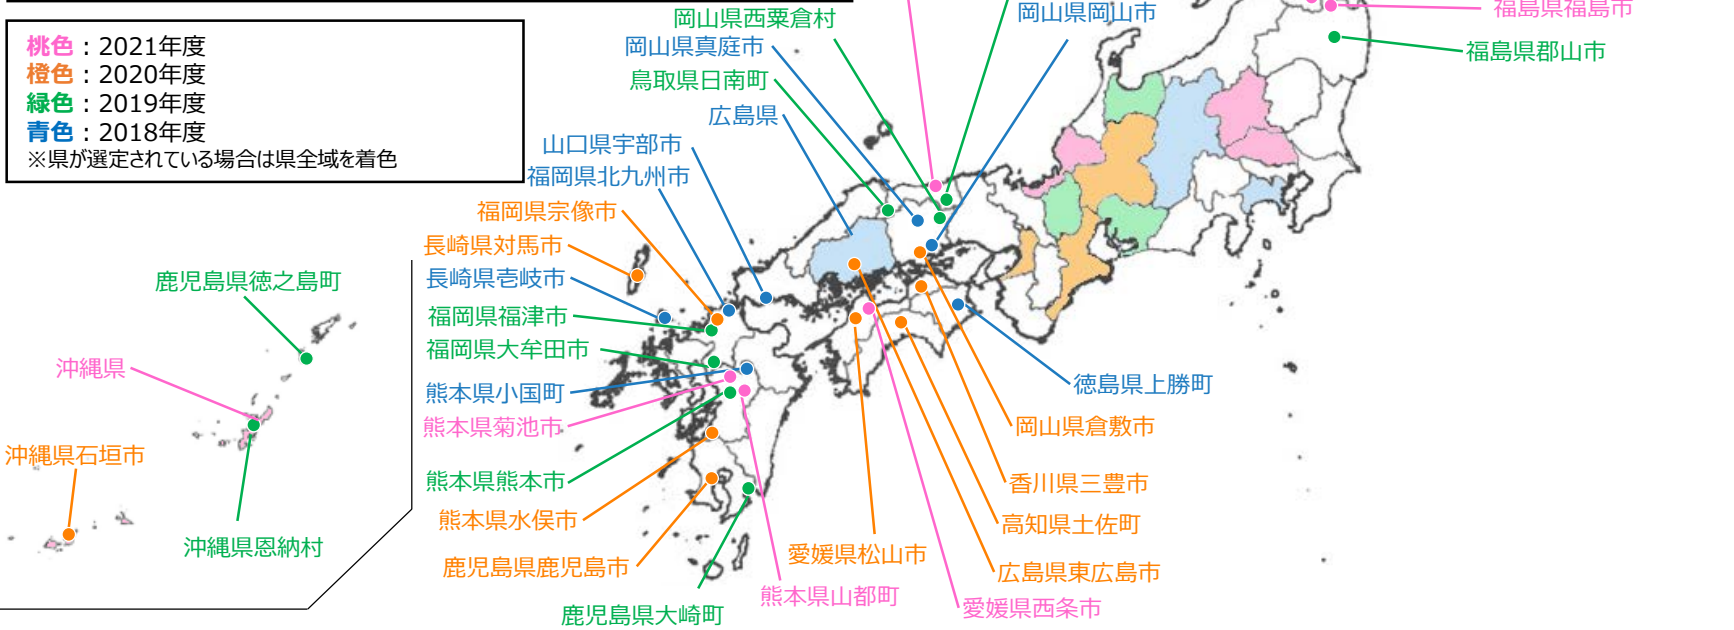

2018年度～2021年度SDGs未来都市等選定都市所在地

桃色：2021年度
 橙色：2020年度
 緑色：2019年度
 青色：2018年度
 ※県が選定されている場合は県全域を着色

出典：国土地理院ウェブサイト (<https://maps.gsi.go.jp/>) の白地図をもとに作成

2018年度～2021年度SDGs未来都市等選定都市一覽

2018年選定(全29都市) ※都道府県・市区町村コード順

都道府県	選定都市名	都道府県	選定都市名
北海道	★北海道	静岡県	静岡市
	札幌市		浜松市
	二七〇町	愛知県	豊田市
	下川町	三重県	志摩市
宮城県	東松島市	大阪府	堺市
秋田県	仙北市	奈良県	十津川村
山形県	飯豊町	岡山県	岡山市
茨城県	つくば市		真庭市
神奈川県	★神奈川県	広島県	★広島県
	横浜市	山口県	宇部市
	鎌倉市	徳島県	上勝町
富山県	富山市	福岡県	北九州市
石川県	珠洲市	長崎県	壱岐市
	白山市	熊本県	小国町
長野県	★長野県		

※黄色網掛けは「自治体SDGsモデル事業」選定自治体
 ※★はSDGs未来都市のうち都道府県

2019年選定(全31都市) ※都道府県・市区町村コード順

都道府県	選定都市名	都道府県	選定都市名
岩手県	陸前高田市	滋賀県	★滋賀県
福島県	郡山市	京都府	舞鶴市
栃木県	宇都宮市	奈良県	生駒市
群馬県	みなかみ町		三郷町
埼玉県	さいたま市		広陵町
東京都	日野市	和歌山県	和歌山市
神奈川県	川崎市	鳥取県	智頭町
	小田原市		日南町
新潟県	見附市	岡山県	西粟倉村
富山県	★富山県	福岡県	大牟田市
	南砺市		福津市
石川県	小松市	熊本県	熊本市
福井県	鯖江市	鹿児島県	大崎町
愛知県	★愛知県		徳之島町
	名古屋市	沖縄県	恩納村
	豊橋市		

2020年選定(全33都市) ※都道府県・市区町村コード順

都道府県	選定都市名	都道府県	選定都市名
岩手県	岩手町	滋賀県	湖南市
宮城県	仙台市	京都府	亀岡市
	石巻市	大阪府	大阪市
山形県	鶴岡市		豊田市
埼玉県	春日部市		富田林市
東京都	豊島区	兵庫県	明石市
神奈川県	相模原市	岡山県	倉敷市
	金沢市	広島県	東広島市
	加賀市	香川県	三豊市
石川県	能美市	愛媛県	松山市
	能美市	高知県	土佐町
長野県	大町市	福岡県	宗像市
岐阜県	★岐阜県	長崎県	対馬市
静岡県	富士市	熊本県	水俣市
	掛川市	鹿児島県	鹿児島市
愛知県	岡崎市	沖縄県	石垣市
三重県	★三重県		
	いなべ市		