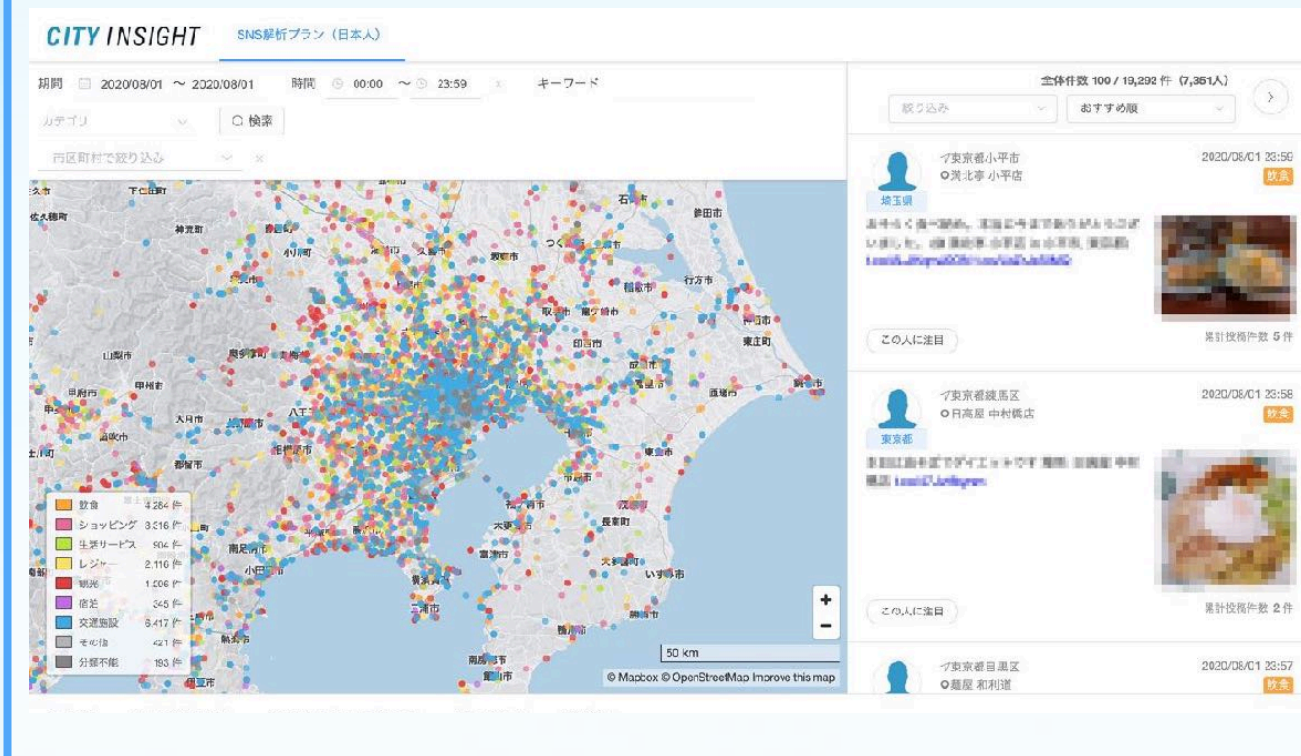

株式会社ナイトレイ

ロケーションビッグデータですべての消費者/事業者が当たり前前にデータを活用する世界を作る

地域生活者・旅行者分析サービス

ロケーションビッグデータを用いて地域の生活者や、日本人・訪日外国人旅行者の移動・滞在傾向を読み解くことができるサービスです。

MaaS/まちづくり/スマートシティ/観光対策/DXなど様々なテーマで地域活性化を目指す皆様をサポートします。

# CITY INSIGHT

市場に出回る  
様々なビッグデータ

自社データ

提携データ

## ソフトウェアソリューション 分析ダッシュボード提供