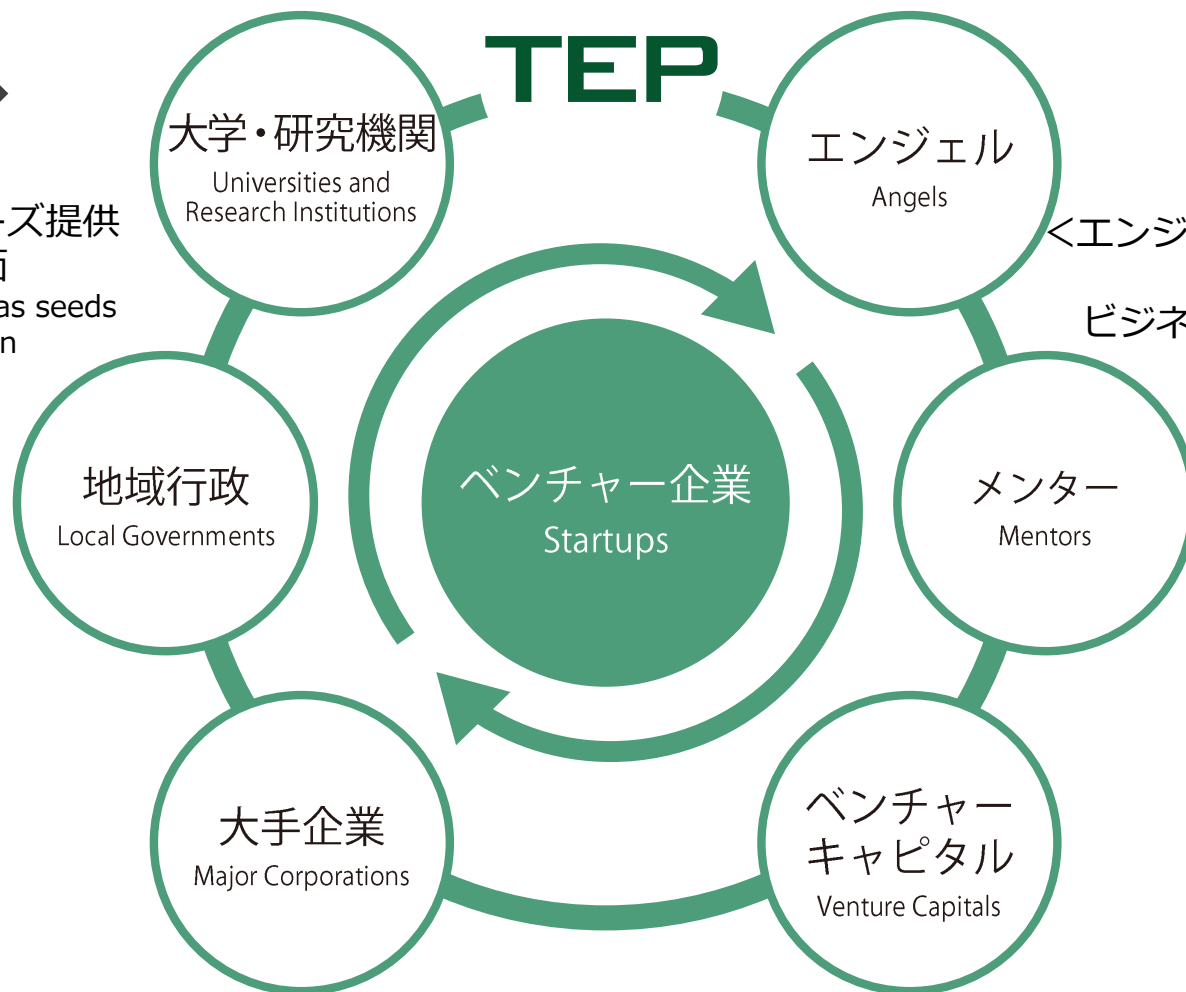

Kashiwa-no-ha Open Innovation Lab. (KOIL)

コワーキングスペース
Co-working space

ミーティングルーム
Meeting room

カフェ
Café

インキュベーションオフィス
Incubation office

デジタルワークショップ
Digital workshop

イベントスペース
Event space

TEPの公・民・学連携

Public, Private and Academic Partnership of TEP

学

Academic

最先端の技術・研究などのシーズ提供
課題に対する技術的解決・評価
Advanced technology and research as seeds
Technological solution and evaluation

公

Public

資金的補助や支援制度
ベンチャー企業に対する施策検討
Financial and system support
Policy to support startups

<ベンチャー企業 Startups>
新産業創造の担い手
Actor for New industry creation

<エンジェル・メンター Angel/Mentors>
エンジェル投資
ビジネスアドバイスやネットワークの提供
Angel investment
Business advices and network

<ベンチャーキャピタル VCs>
大型資金・ネットワークの提供
Investment and network